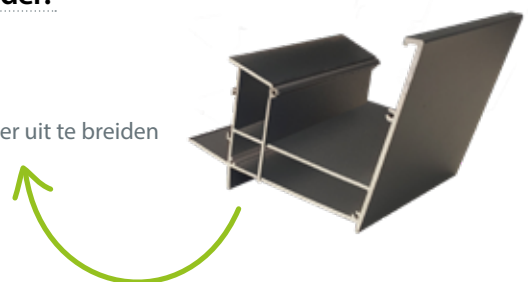

1.859,-

Expert Edition met polycarbonaat

Afmeting: 300 x 200 cm

Een veranda met een afwijkende afmeting?

Vraag uw Gardendreams-dealer naar de maatwerk mogelijkheden!

De GIGA goot; één staander minder!

- + extra sterke goot
- + een vrijer uitzicht
- + veranda eenvoudiger uit te breiden