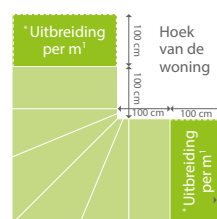

Al vanaf

3.839,-

Hoekelement incl. polycarbonaat
Afmeting: 200 cm diep

Let op: De montage van de om de hoek veranda dient door een ervaren montageteam te worden uitgevoerd!

45 graden

90 graden

Afmetingen & prijzen