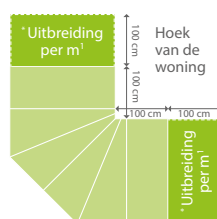

Al vanaf

3.839,-

Hoekelement incl. polycarbonaat
Afmeting: 200 cm diep

Let op: De montage van de om de hoek veranda dient door een ervaren montageteam te worden uitgevoerd!

45 graden

90 graden

Afmetingen & prijzen